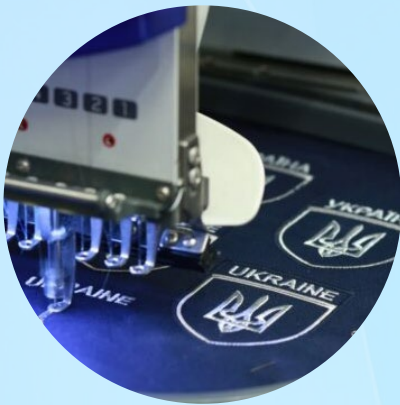

3. ОБЕРІТЬ ВАРІАНТ ПЕРСОНАЛІЗАЦІЇ

Сублімаційний друк

Необмежений вибір кольорів та дизайнів

Цей спосіб дає можливість втілити в життя будь яке дизайнерське рішення, додати на виріб логотипи, прізвища, написи, спонсорів та інше.

Комп'ютерна вишивка

Вишивка по тканині або шеврони

Для нанесення логотипу або надпису на однотонний виріб гарним варіантом буде комп'ютерна вишивка. Це відносно недорогий, проте надійний та естетичний спосіб.

**ЗВ'ЯЖІТЬ З МЕНЕДЖЕРОМ ДЛЯ РОЗРОБКИ МАКЕТУ
З ВАШОЮ СИМВОЛІКОЮ**